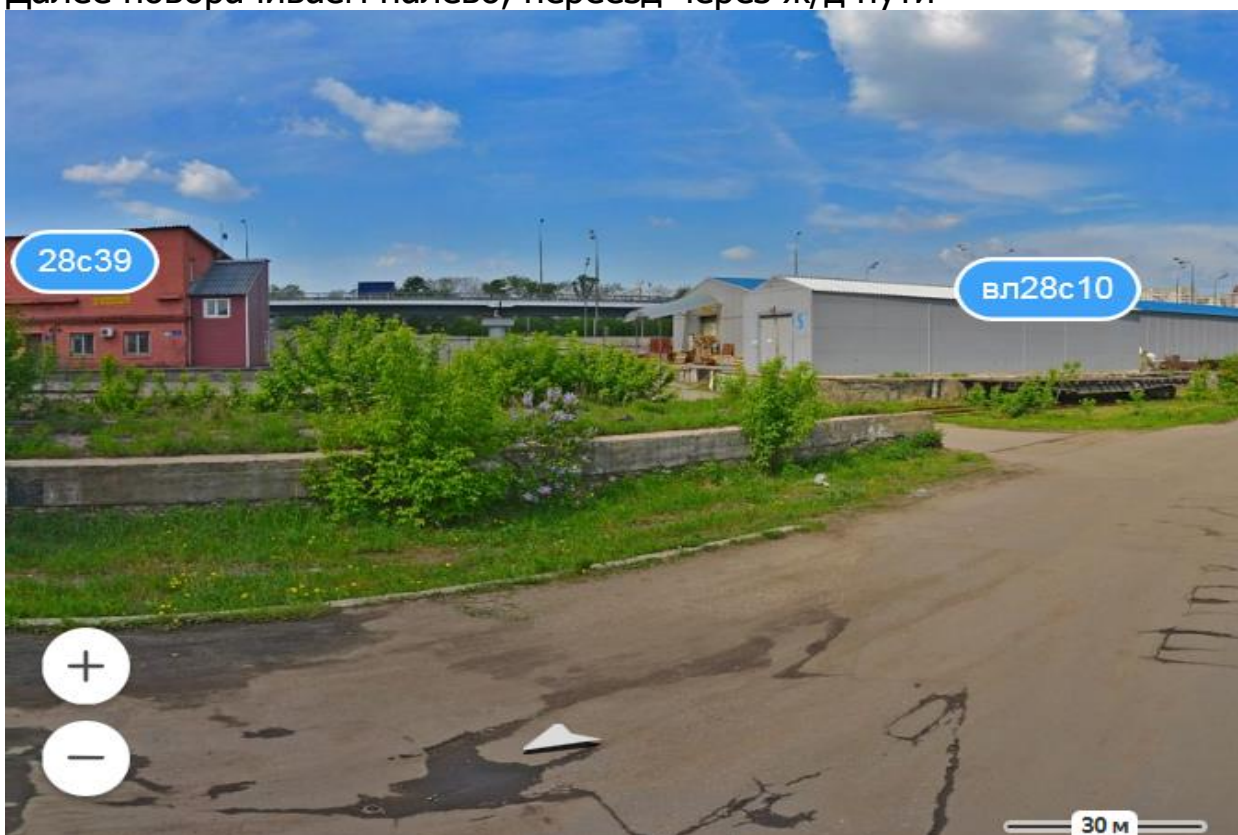

Въезд на территорию склада напротив заправки Татнефть.
Для поворота есть прерывистая линия.

Въезд на территорию через проходную ОАО
«Трансстройкомплектация».
Пропускного режима нет, на охране сообщить что в ВМП.

От проходной едем прямо 150м.

Далее поворачиваем налево, переезд через ж/д пути

Склад ВМП на 1 этаже 2-х этажного здания из красного кирпича

Вы на месте- заходите в дверь для оформления документов.
Возле двери синяя вывеска Научно-производственный холдинг «ВМП».