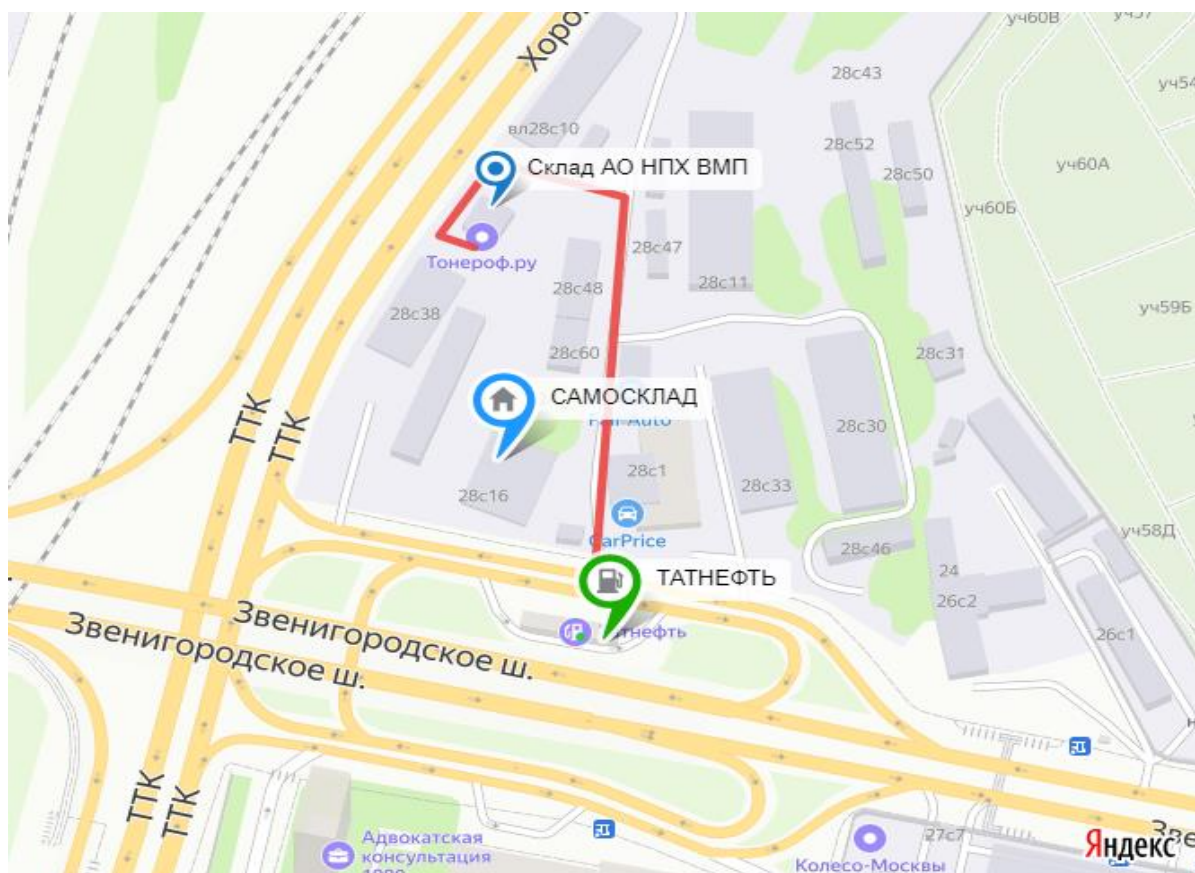

Въезд на территорию склада напротив заправки Татнефть.
Для поворота есть прерывистая линия.

Въезд на территорию через проходную ОАО
«Трансстройкомплектация».
Пропускного режима нет, на охране сообщить что в ВМП.